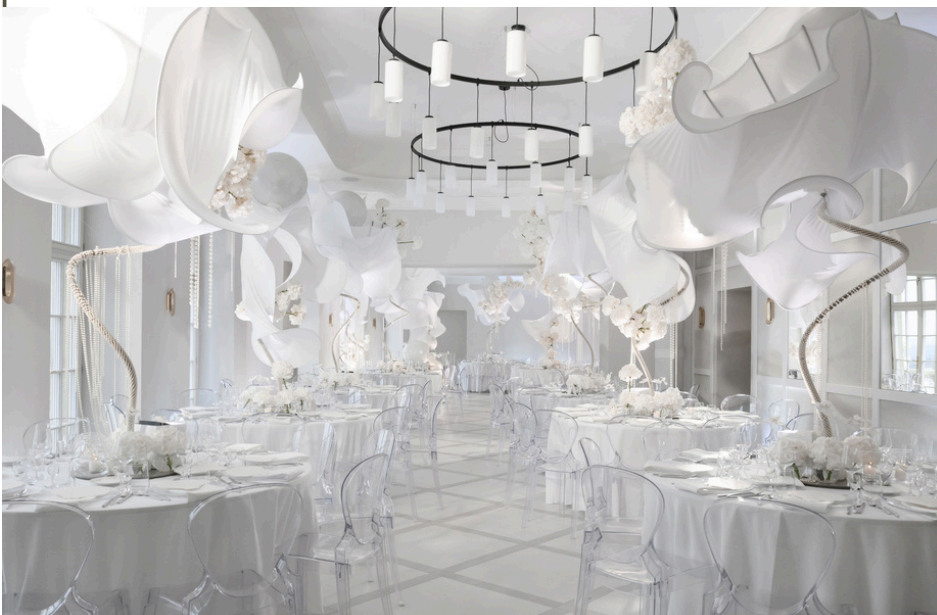

Zapraszamy do zapoznania się z naszą ofertą.

FOREST  
HOTEL

NOWY  
SPICHLERZ  
RESTAURACJA

ZINAR  
CASTLE

KRAKÓW

ZINAR  
CASTLE  
KRAKÓW

---

Zinar Castle to hotel, w którym ponadczasowy design harmonijnie współgra z naturą i historią miejsca. W hotelu mieszczą się: 31 pokoi w pięciogwiazdkowym standardzie, spa z gabinetami masażu, dwupoziomowa Restauracja ZIYAD oraz sala balowa mieszcząca 200 osób. Idealnym dopełnieniem stanowią tarasy z niepowtarzalnym widokiem na panoramę Krakowa, Tatry oraz Wisłę.

Kompleks obiektów na Wzgórzu Zamkowym tworzy również drugi obiekt, czterogwiazdkowy Forest Hotel, który znajduje się zaledwie 150 m od Zinar Castle i zabytkowej Baszty. Posiada 60 przestronnych pokoi, dwupoziomową restaurację, kilka sal o różnej powierzchni, taras z widokiem na las oraz wewnętrzny dziedziniec. Połączenie tych dwóch obiektów hotelowych stanowi idealną bazę noclegową dla większych przyjęć weselnych.