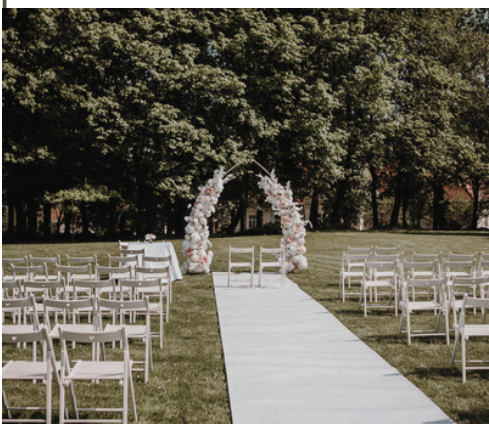

DWÓR W TOMASZOWICACH

DWÓR W TOMASZOWICACH

Dwór w Tomaszowicach to kameralny hotel, położony w zabytkowym parku z oryginalnie zachowanym drzewostanem, dzięki czemu Goście mogą odpocząć, obcując blisko z naturą. W obiekcie znajdują się 40 pokoi; wszystkie mieszczą się na parterze. Na terenie Dworu w Tomaszowicach jest wiele miejsc, w których możemy zorganizować Państwa przyjęcie. Do wyboru mamy trzy niezależne obiekty: Oranżerię, Galerię Panorama oraz restaurację Nowy Spichlerz. A jeśli marzycie o przyjęciu w innej scenerii, to zorganizujemy je dla Państwa na terenie naszego pięknego parku z altanami.