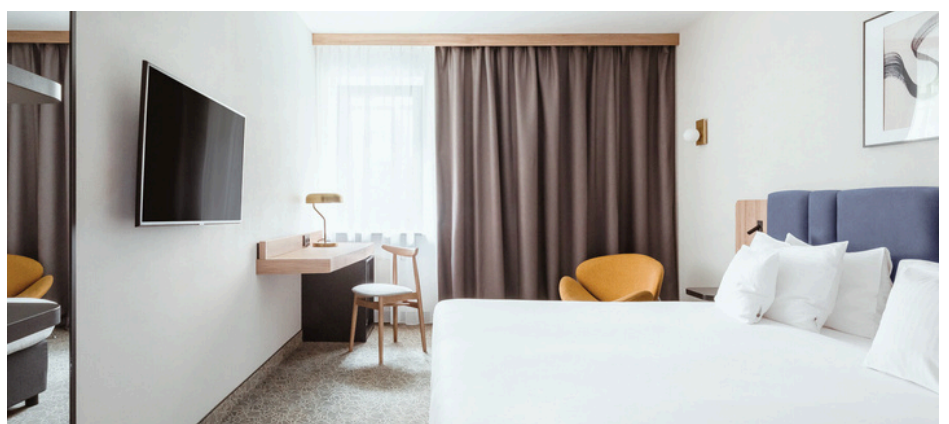

DWÓR W TOMASZOWICACH

Dwór w Tomaszowicach to kameralny hotel, położony w zabytkowym parku z oryginalnie zachowanym drzewostanem, dzięki czemu Goście mogą odpocząć, obcując blisko z naturą. W obiekcie znajdują się 40 pokoi; wszystkie mieszczą się na parterze. Na terenie Dworu w Tomaszowicach jest wiele miejsc, w których możemy zorganizować Państwa przyjęcie. Do wyboru mamy trzy niezależne obiekty: Oranżerię, Galerię Panorama oraz restaurację Nowy Spichlerz. A jeśli marzycie o przyjęciu w innej scenerii, to zorganizujemy je dla Państwa na terenie naszego pięknego parku z altanami.